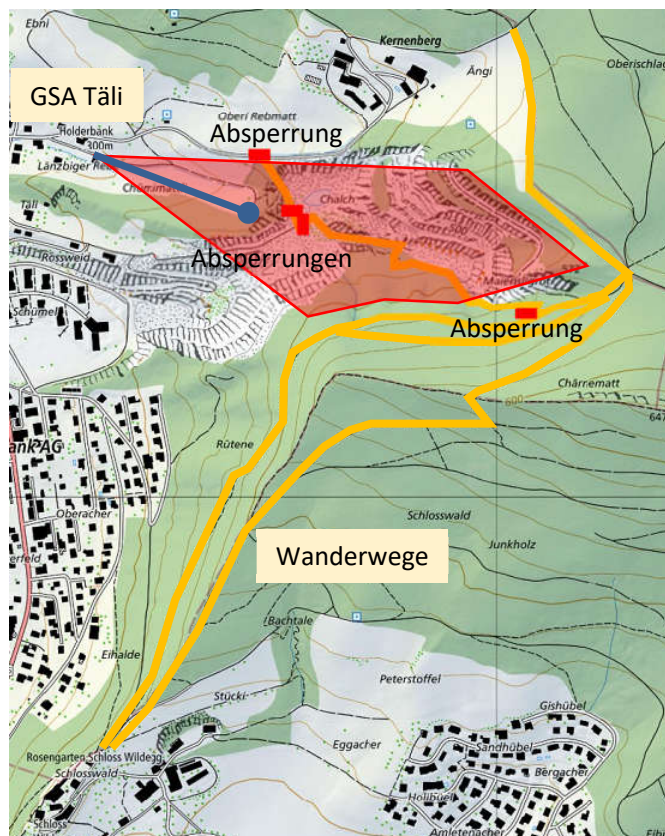

Corona bedingt wird vom 17.- 19.06.21 das Eidgenössische Schützenfest Luzern auf dem Heimstand geschossen.

Eingesetzte Waffen: Karabiner, Sturmgewehr 57/90, Standardgewehr

Warnung

1. Das Betreten des gefährdeten Gebietes ist lebensgefährlich und daher verboten. Die Absperrungen dürfen weder umgangen noch überstiegen werden.
2. Während des Schiessens wird beim Schützenhaus ein rot/weisser Ballon gehisst und die Strasse gesperrt. Weiter werden alle Zugänge ins gefährdete Gebiet mit Ketten und Warntafeln gesperrt.
3. 1. Die strafrechtliche Ahndung nach § 225 StGB oder anderer Bestimmungen bleibt vorbehalten.
4. 2. Für Schäden, die aus Nichtbefolgen der Weisungen, der Absperrungen und der Schiessanzeige entstehen können, wird jede Haftung abgelehnt.

Anfragen an:

Schützenmeister Holderbank 079 460 26 45

Schützenmeister Rapperswil 079 796 44 30

Gemeinderat Holderbank

5113 Holderbank, 08.04.2021